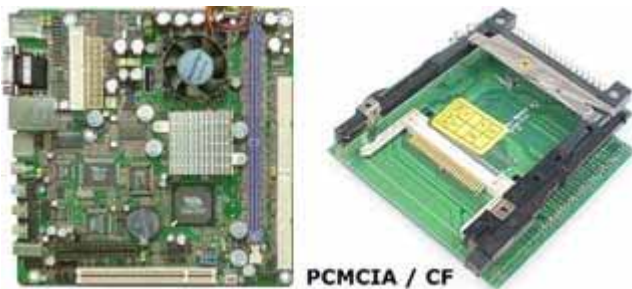

Heute können wir Ihnen wieder einige sehr interessante Produkt-Neuheiten vorstellen.

- Neuheit : Jetway ITX Mainboards
- Update : 250W DC ATX Netzteil
- Update : Europäische Layouts für Funk-Tastatur
- Feature : Kreditkartenzahlung
- iCT : Neue Skins
- Neuheit : VoomWee (Voom mit WLAN)

Voom it! wünscht
das Team von CarTFT.com !

Neuheit : Jetway ITX Mainboards

Die neuen ITX Mainboards von Jetway bieten vor allem eins : Einen sehr guten Preis !
Und dabei könnte man die Boards glatt mit den VIA Pendants M10000 und M-II 10000 verwechseln.

Die Boards sind schon ab 132.- EUR zu haben.

[Zum Jetway 627FWE-1G](#)

[Zum Jetway 627FWE-1G-PCMCIA](#)

Update : 250W DC ATX Netzteil

Das bewährte KFZ 250W DC ATX Netzteil ist ab sofort zum selben Preis mit 300W zu haben.
Für all die, die noch mehr Leistung benötigen !