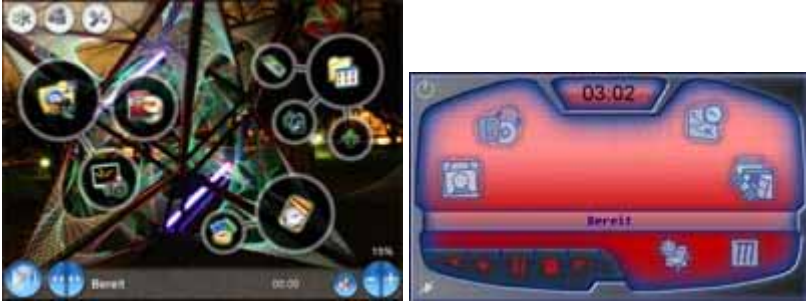

Wir haben Skins von Kunden erhalten, die wir Ihnen natürlich nicht vorenthalten möchten :

[Zur iCT Skin Sektion](#)

Neuheit : VoomWee

Ein Highlight ist das neue VoomWee, eine Kombination aus Voom, Commell P4-M Mainboard und Wireless LAN. Eine sehr leistungsstarke, integrierte Lösung.