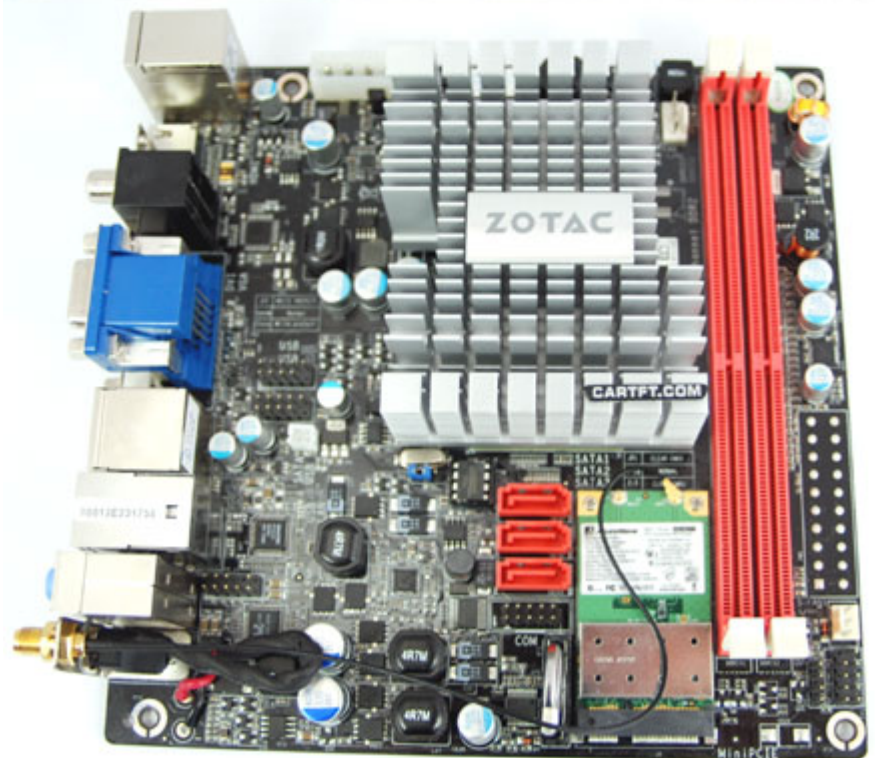

Support: [Review [DE]](#) | [Review [EN]](#)

Specifications

CPU	Intel Atom 330 2x1.6Ghz	RAM	2x DDR-II 667/800
Graphic	NVIDIA ION	Audio	Realtek ALC662
Formfactor	ITX (17x17cm)	Base	Intel ITX

Interface